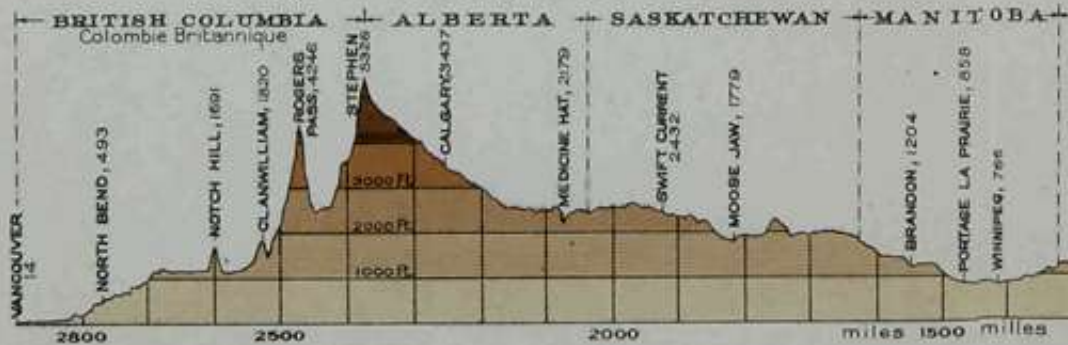

**OROGRAPHICAL MAP
OF
CANADA**
(Exclusive of Northern Regions)
AND
LABRADOR

**CARTE OROGRAPHIQUE
DU
CANADA**
(Non compris les régions du Nord)
ET LE
LABRADOR

ELEVATIONS - ALTITUDES

FEET	PIEDS
8000	8000
4000	4000
2000	2000
1000	1000
500	500
SEA LEVEL	NIVEAU DE LA MER

Profile Line
Ligne de profil

PROFILE

Following C.P.R. Main Line, Montreal-Vancouver

PROFIL

Suivant la ligne principale du C.P.R., Montreal-Vancouver

O N T A R I O

QUE

O MONTREAL 110