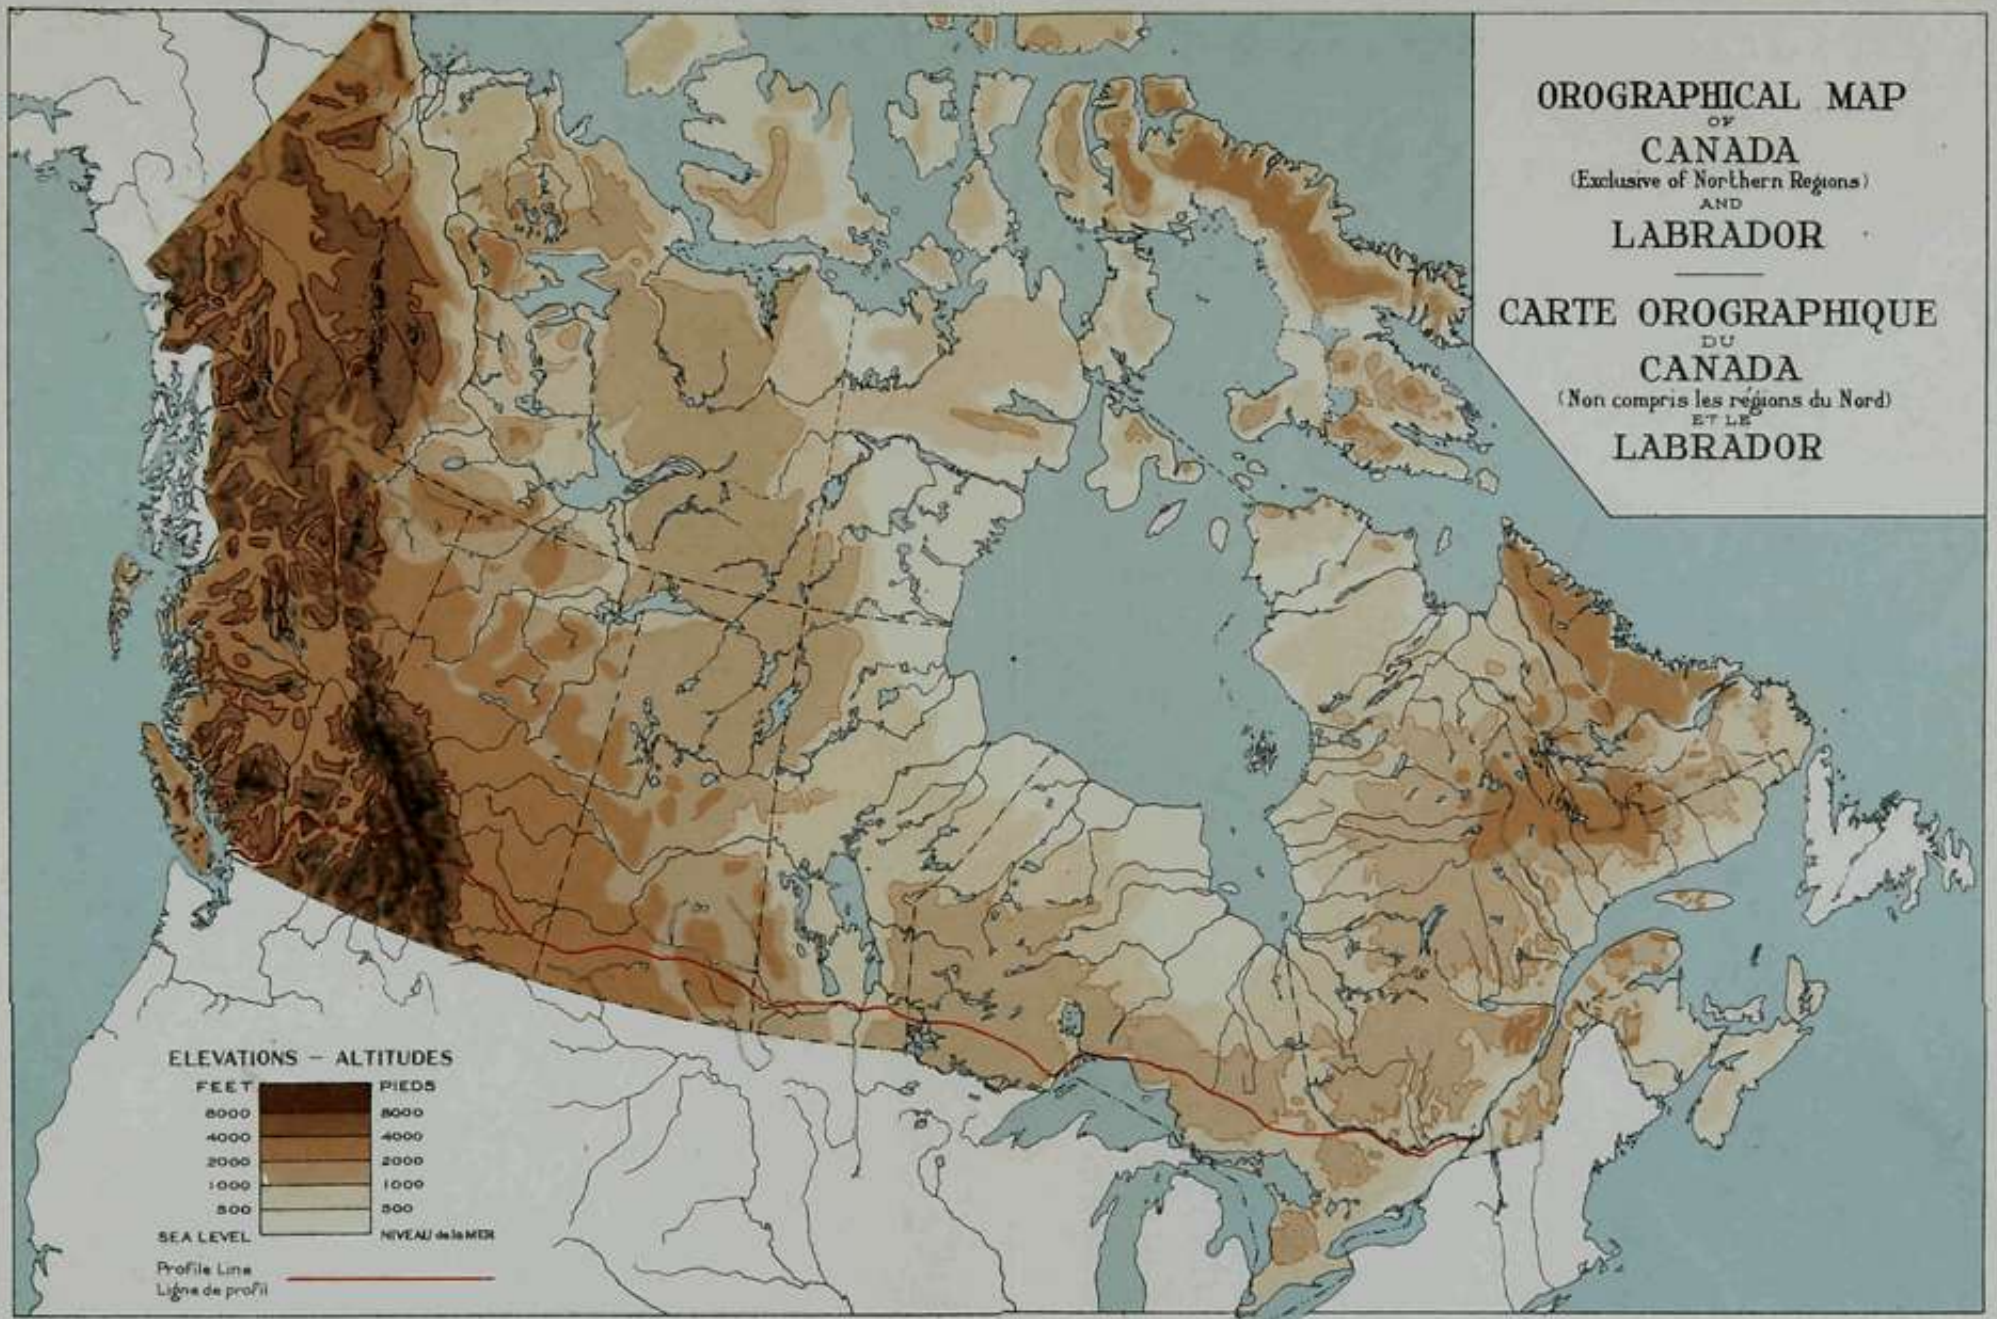

**OROGRAPHICAL MAP
OF
CANADA**
(Exclusive of Northern Regions)
AND
LABRADOR

**CARTE OROGRAPHIQUE
DU
CANADA**
(Non compris les régions du Nord)
ET LE
LABRADOR

ELEVATIONS - ALTITUDES

FEET	PIEDS
8000	8000
4000	4000
2000	2000
1000	1000
500	500
SEA LEVEL	NIVEAU DE LA MER

Profile Line
Ligne de profil

PROFILE

Following C.P.R. Main Line, Montreal-Vancouver

PROFIL

Suivant la ligne principale du C.P.R., Montreal-Vancouver

O N T A R I O

QUE

O MONTREAL 110